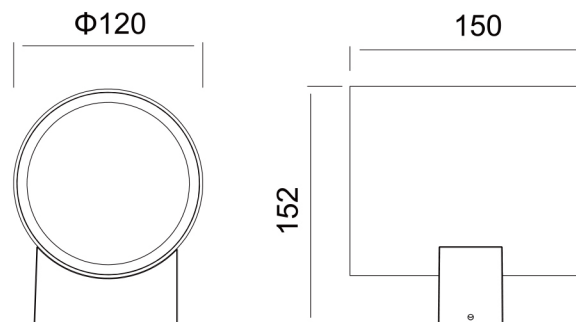

Sample image

Libero SUD

5301.012.030.3000.80

Packing Info

36pcs / ctn

G.W. 15.04kg

ctn size 445x245x350 mm

5301.016.030.3000.80

Packing Info

24pcs / ctn

G.W. 17.44kg

ctn size 420x290x350 mm

5301.030.040.3000.80

Packing Info

18pcs / ctn

G.W. 19.06kg

ctn size 500x265x360 mm

Libero SUD

LIBERO FAMILY

Libero SUD

Libero SU

Libero DUD

Libero SUD
5303.024.030.3000.80

Libero SUD
5303.032.030.3000.80