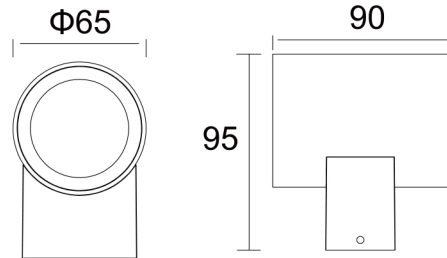

Sample image

Libero SUD

5301.012.030.3000.80

Packing Info

36pcs / ctn

G.W. 15.04kg

ctn size 445x245x350 mm

5301.016.030.3000.80

Packing Info

24pcs / ctn

G.W. 17.44kg

ctn size 420x290x350 mm

5301.030.040.3000.80

Packing Info

18pcs / ctn

G.W. 19.06kg

ctn size 500x265x360 mm

Libero SUD

LIBERO FAMILY

Libero SUD

Libero SU

Libero DUD

Libero SUD
5303.024.030.3000.80

Libero SUD
5303.032.030.3000.80