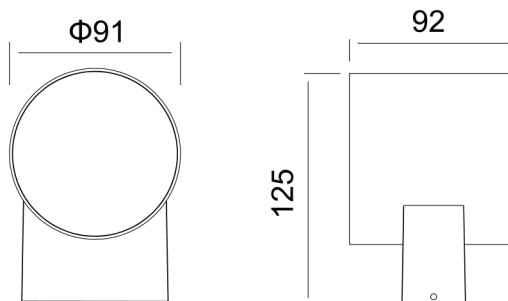

Sample image

Libero SUD

5301.012.030.3000.80

Packing Info

36pcs / ctn

G.W. 15.04kg

ctn size 445x245x350 mm

5301.016.030.3000.80

Packing Info

24pcs / ctn

G.W. 17.44kg

ctn size 420x290x350 mm

5301.030.040.3000.80

Packing Info

18pcs / ctn

G.W. 19.06kg

ctn size 500x265x360 mm

Libero SUD

LIBERO FAMILY

Libero SUD

Libero SU

Libero DUD

Libero SUD
5303.024.030.3000.80

Libero SUD
5303.032.030.3000.80