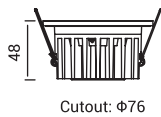

Arya Fixed

8W 610LM 3000K 35°

Main Body Material: Aluminum

Die-Casting

Dimmable - NO

Cutout: Φ 76mm