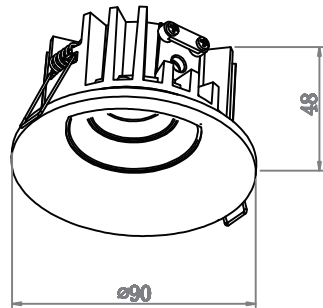

Arya Fixed

8W 610LM 3000K 35°

Main Body Material: Aluminum

Die-Casting

Dimmable - NO

Cutout: Φ 76mm